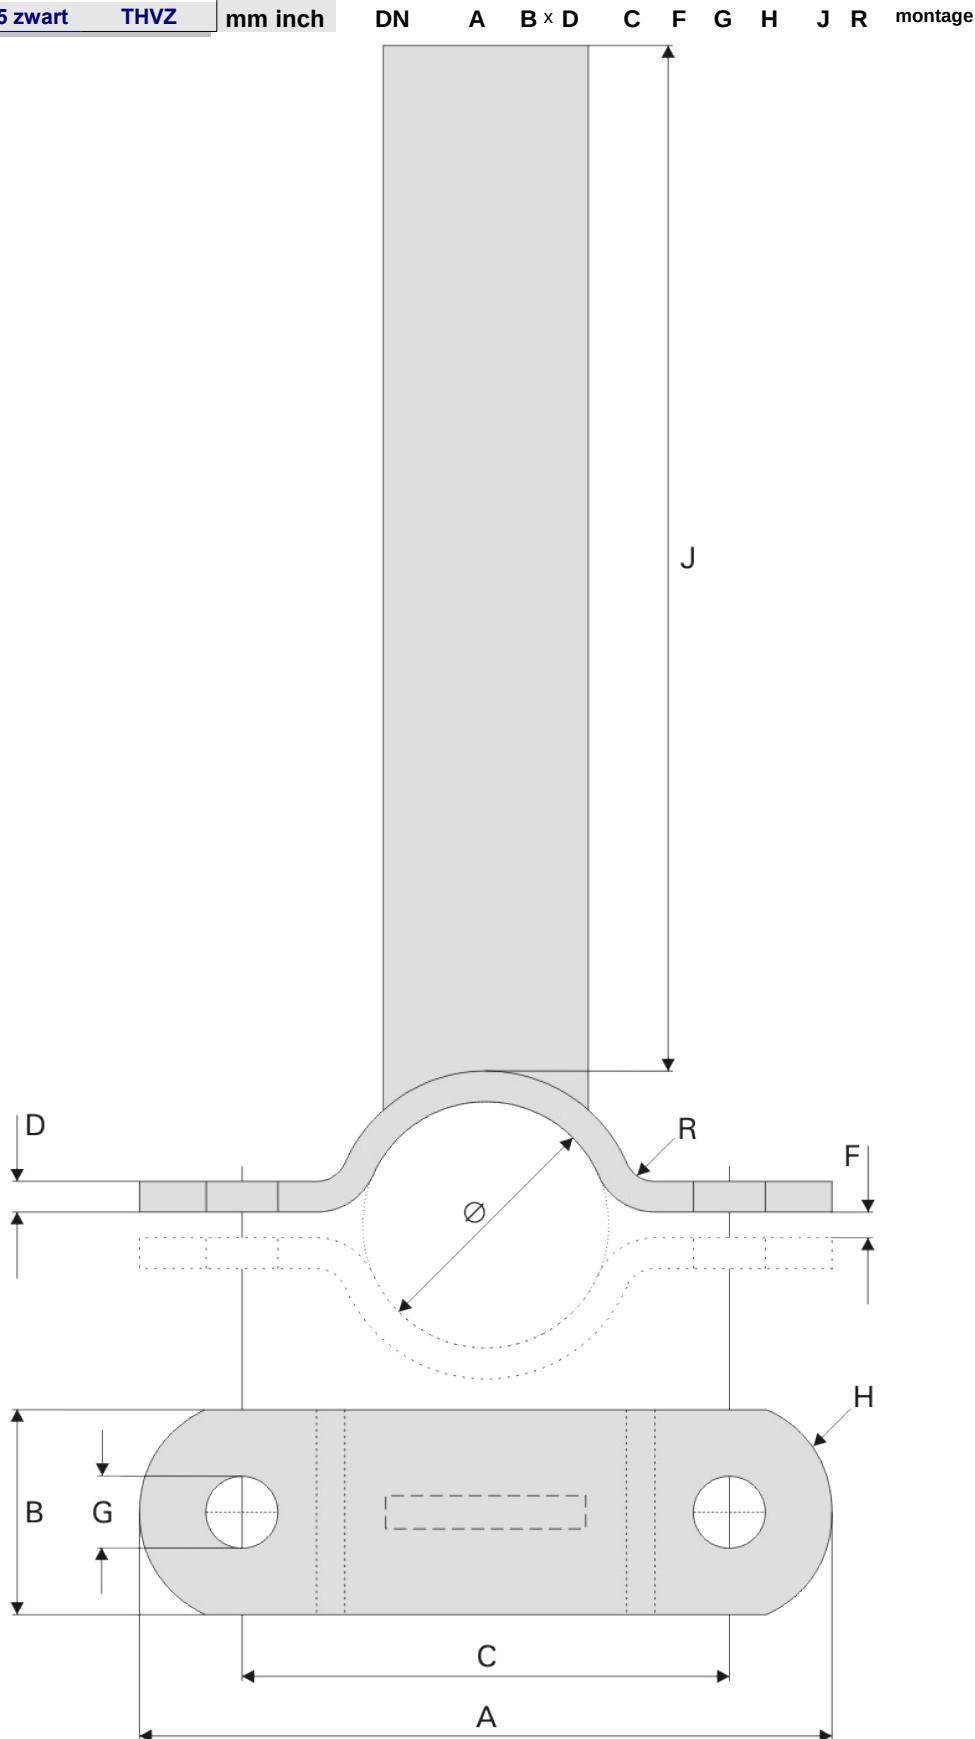

STAARTBEUGEL RECHT

Ø 12 – 1016 mm

3/8" - 40"

293

op aanvraag: naar eigen ontwerp en materiaal specificatie

RVS-304

RVS-316

S235 zwart

THVZ

Ø
mm inch

info www.hazal.nl

offerte
293

verkoop@hazal.nl

tussentijdse model wijzigingen voorbehouden