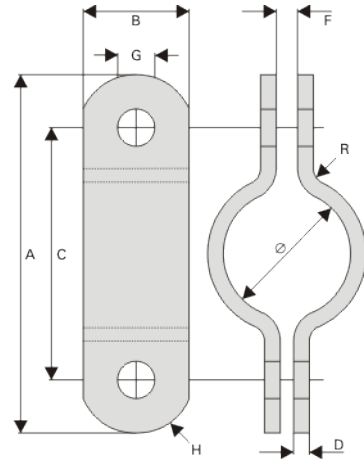

KAPBEUGEL OOGMOERMONTAGE				297
Ø 12 – 1016 mm		3/4" - 40"		
op aanvraag: naar eigen ontwerp en materiaal specificatie				
RVS-304	RVS-316	S235 zwart	THVZ	Ø
				mm inch

info www.hazal.nl offerte verkoop@hazal.nl
297 297

tussentijdse model wijzigingen voorbehouden

DN A B x D C F G H R montage

pagina 2-4

KAPBEUGEL 3-GATS ZWAAR				297
Ø 168 – 1016 mm		6" - 40"		
op aanvraag: naar eigen ontwerp en materiaal specificatie				
RVS-304	RVS-316	S235 zwart	THVZ