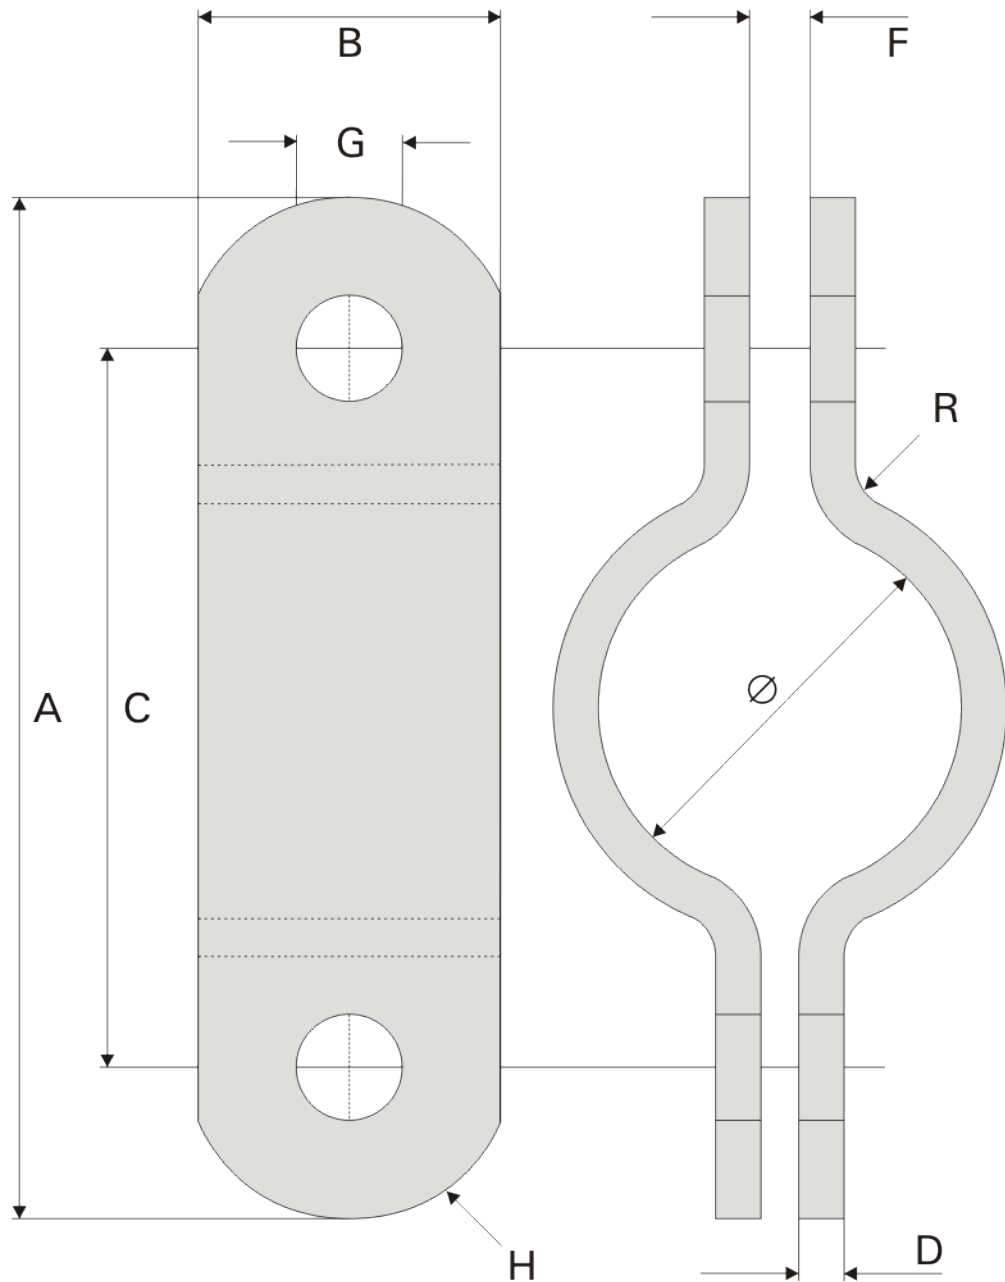

KAPBEUGEL OOGMONTAGE

Ø 168 – 1016 mm 6" - 40"

297

op aanvraag: naar eigen ontwerp en materiaal specificatie

RVS-304 RVS-316 S235 zwart THVZ

Ø
mm inch

info www.hazal.nl
297

offerte verkoop@hazal.nl
297

tussentijdse model wijzigingen voorbehouden

DN A B x D C F G H R montage