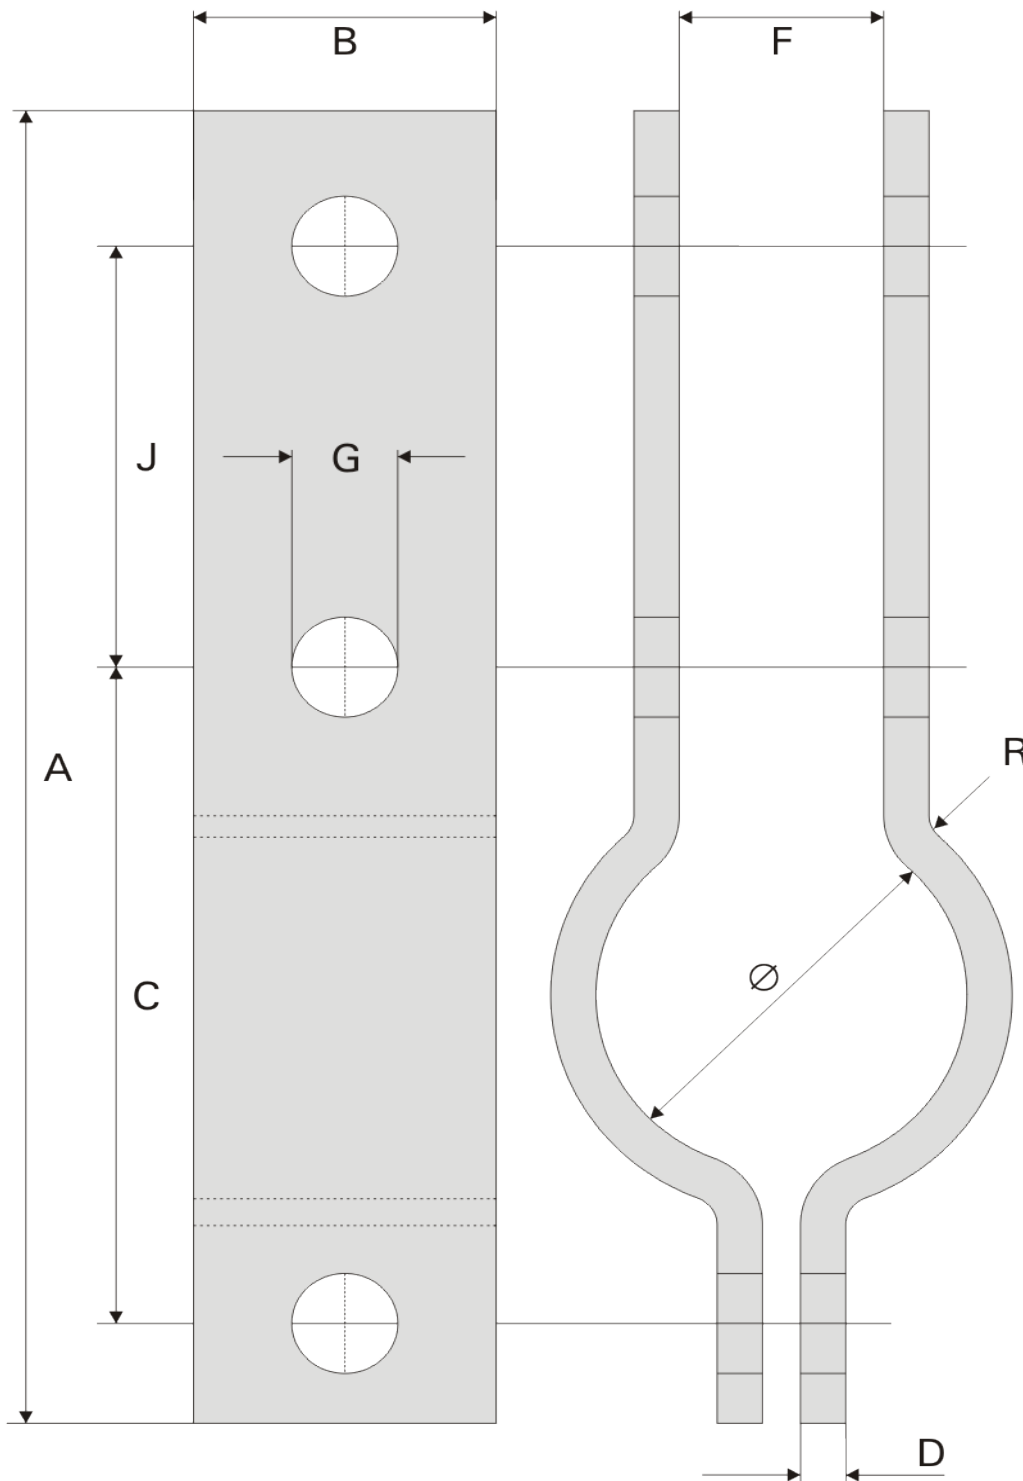

KAPBEUGEL 3-GATS EXTRA ZWAAR
Ø 168 – 1016 mm 6" - 40"

297

info www.hazal.nl offerte verkoop@hazal.nl
297 297

op aanvraag: naar eigen ontwerp en materiaal specificatie

RVS-304 RVS-316 S235 zwart THVZ

Ø
mm inch

tussentijdse model wijzigingen voorbehouden

DN A B x D C F G H R J montage