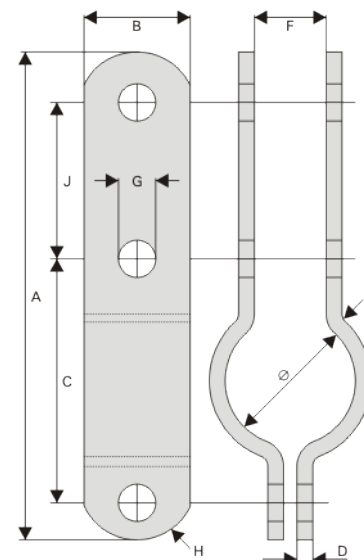

pagina 5-6

KAPBEUGEL 3-GATS EXTRA ZWAAR				297
Ø 168 – 1016 mm		6" - 40"		
op aanvraag: naar eigen ontwerp en materiaal specificatie				
RVS-304	RVS-316	S235 zwart	THVZ