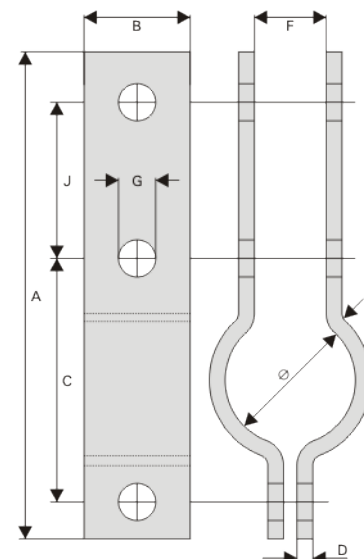

KAPBEUGEL OOGMOERMONTAGE				297
Ø 12 – 1016 mm		3/4" - 40"		
op aanvraag: naar eigen ontwerp en materiaal specificatie				
RVS-304	RVS-316	S235 zwart	THVZ	Ø
				mm inch

info www.hazal.nl offerte verkoop@hazal.nl
297 297

tussentijdse model wijzigingen voorbehouden

DN A B x D C F G H R montage

pagina 2-4

KAPBEUGEL 3-GATS ZWAAR				297
Ø 168 – 1016 mm		6" - 40"		
op aanvraag: naar eigen ontwerp en materiaal specificatie				
RVS-304	RVS-316	S235 zwart	THVZ	

pagina 5-6

KAPBEUGEL 3-GATS EXTRA ZWAAR				297
Ø 168 – 1016 mm		6" - 40"		
op aanvraag: naar eigen ontwerp en materiaal specificatie				
RVS-304	RVS-316	S235 zwart	THVZ	

pagina 7-8