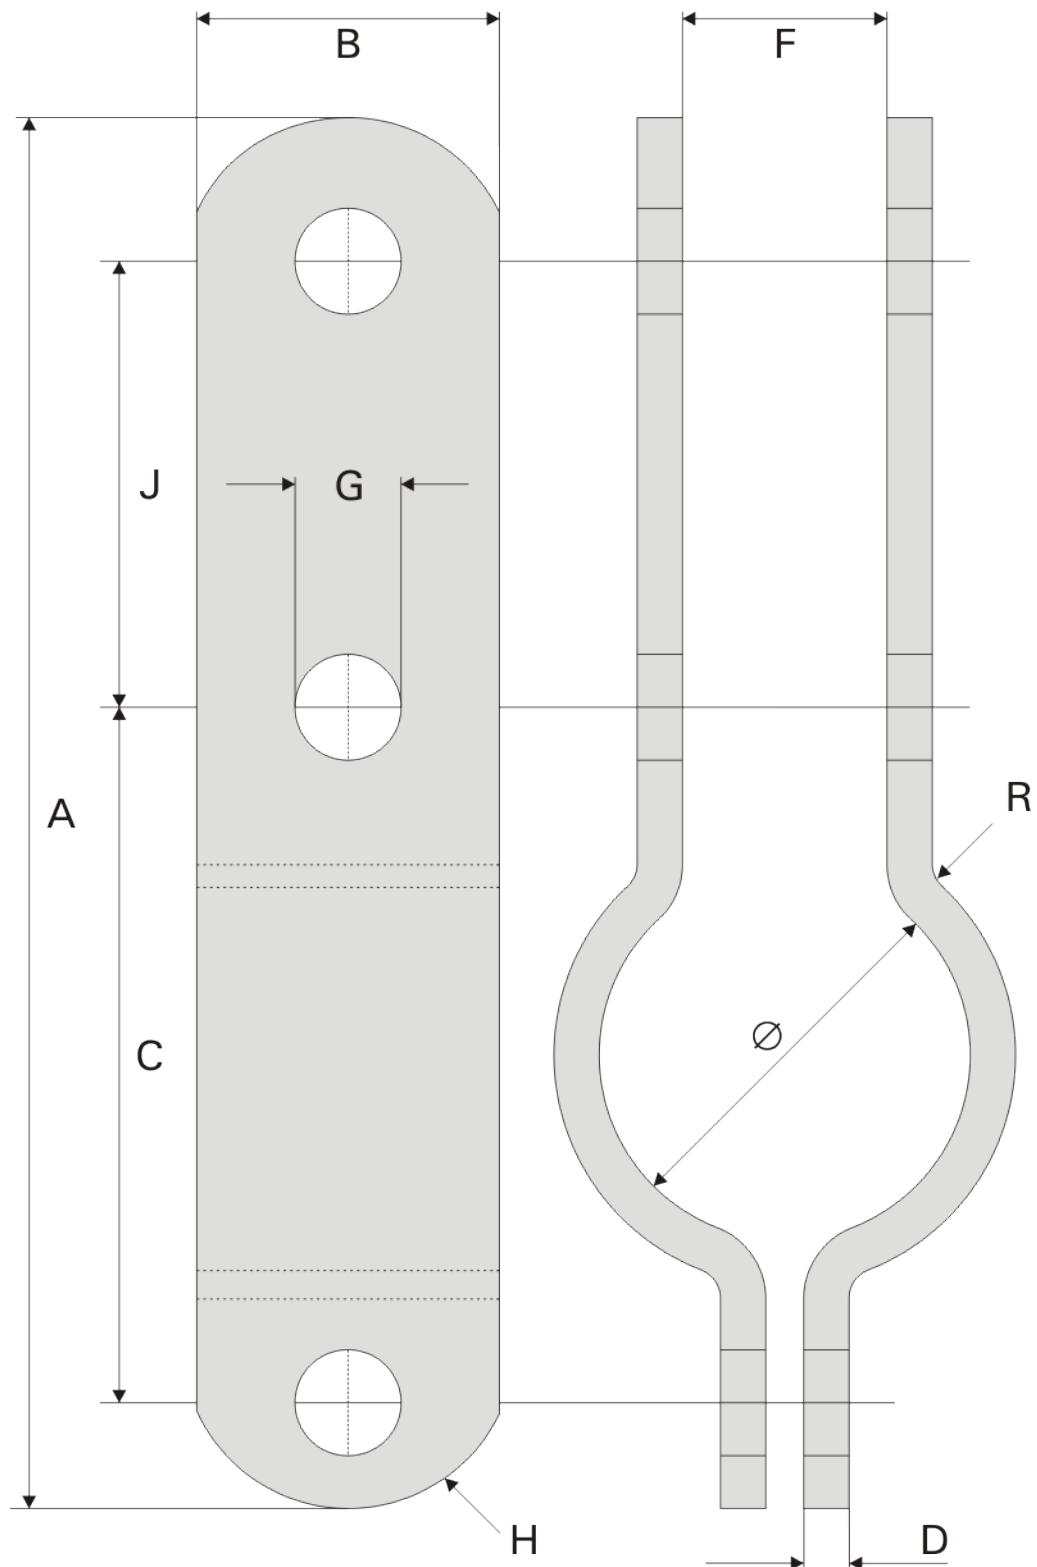

KAPBEUGEL 3-GATS ZWAAR

Ø 168 – 1016 mm

6" - 40"

297

op aanvraag: naar eigen ontwerp en materiaal specificatie

RVS-304

RVS-316

S235 zwart

THVZ

Ø
mm inch

info www.hazal.nl

offerte
297

verkoop@hazal.nl

tussentijdse model wijzigingen voorbehouden

DN A B x D C F G H R J montage