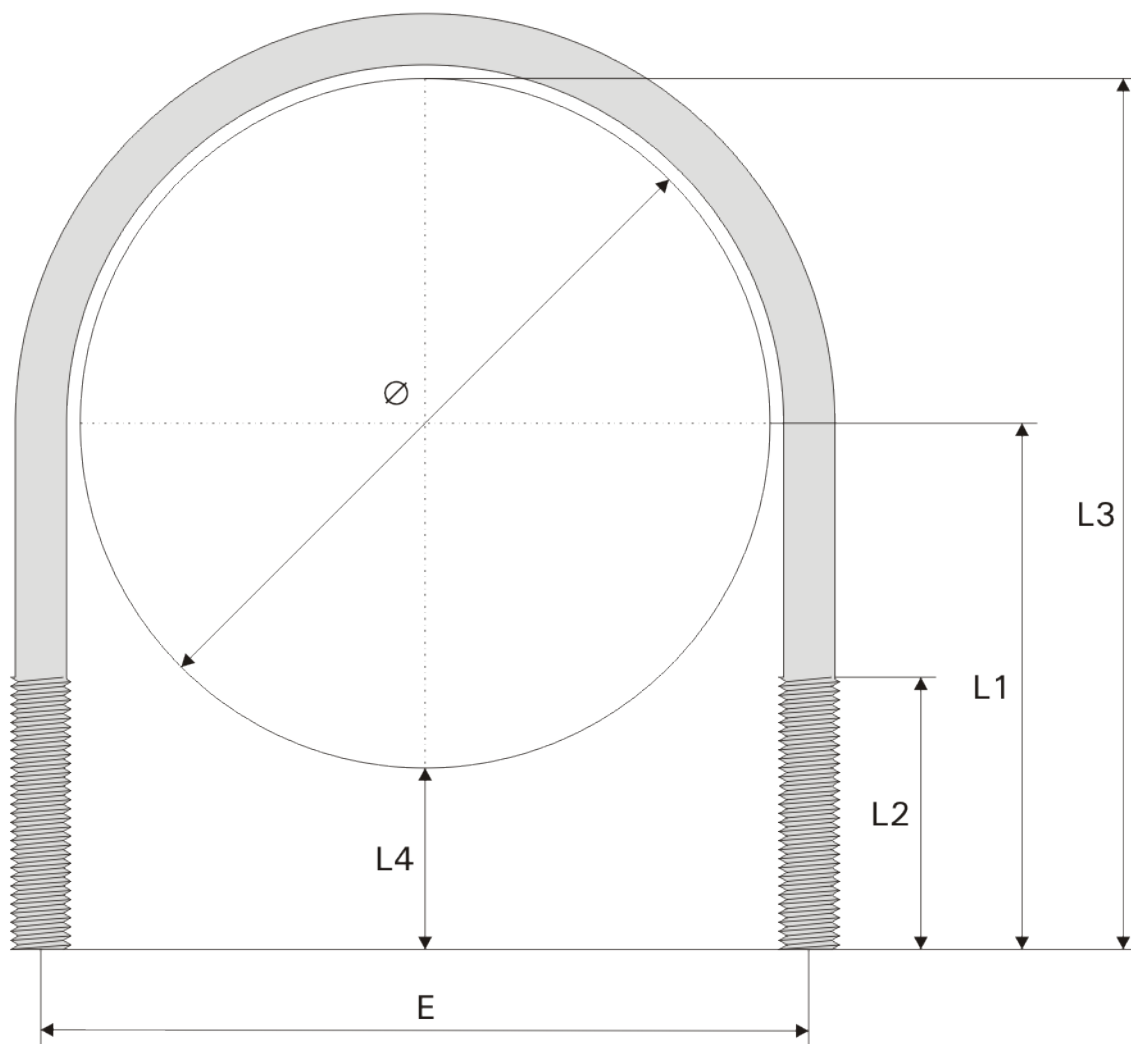

Hazal pijpbeugels

buisbevestiging systemen

Bank Rabobank
BIC RABONL2U
IBAN NL25RABO0113975090
BTW NL851599394B01
KvK dossier 55185479
internet www.hazal.nl

Hazal pijpbeugels Holland
Floridadreef 90
3565 AM Utrecht
T +31 (0)30 2522 514
F +31 (0)30 2522 524
E info@hazal.nl

KRAMBEUGEL				281
Ø 12 – 1016 mm	3/8" - 40"	M6 – M24		
RVS-304	RVS-316	THVZ	ELVZ	

info 281	www.hazal.nl	offerte 281	verkoop@hazal.nl

- tussentijdse model wijzigingen voorbehouden -

M	Ø	inch	DN	E	L1	L2	L3	L4
mm	mm