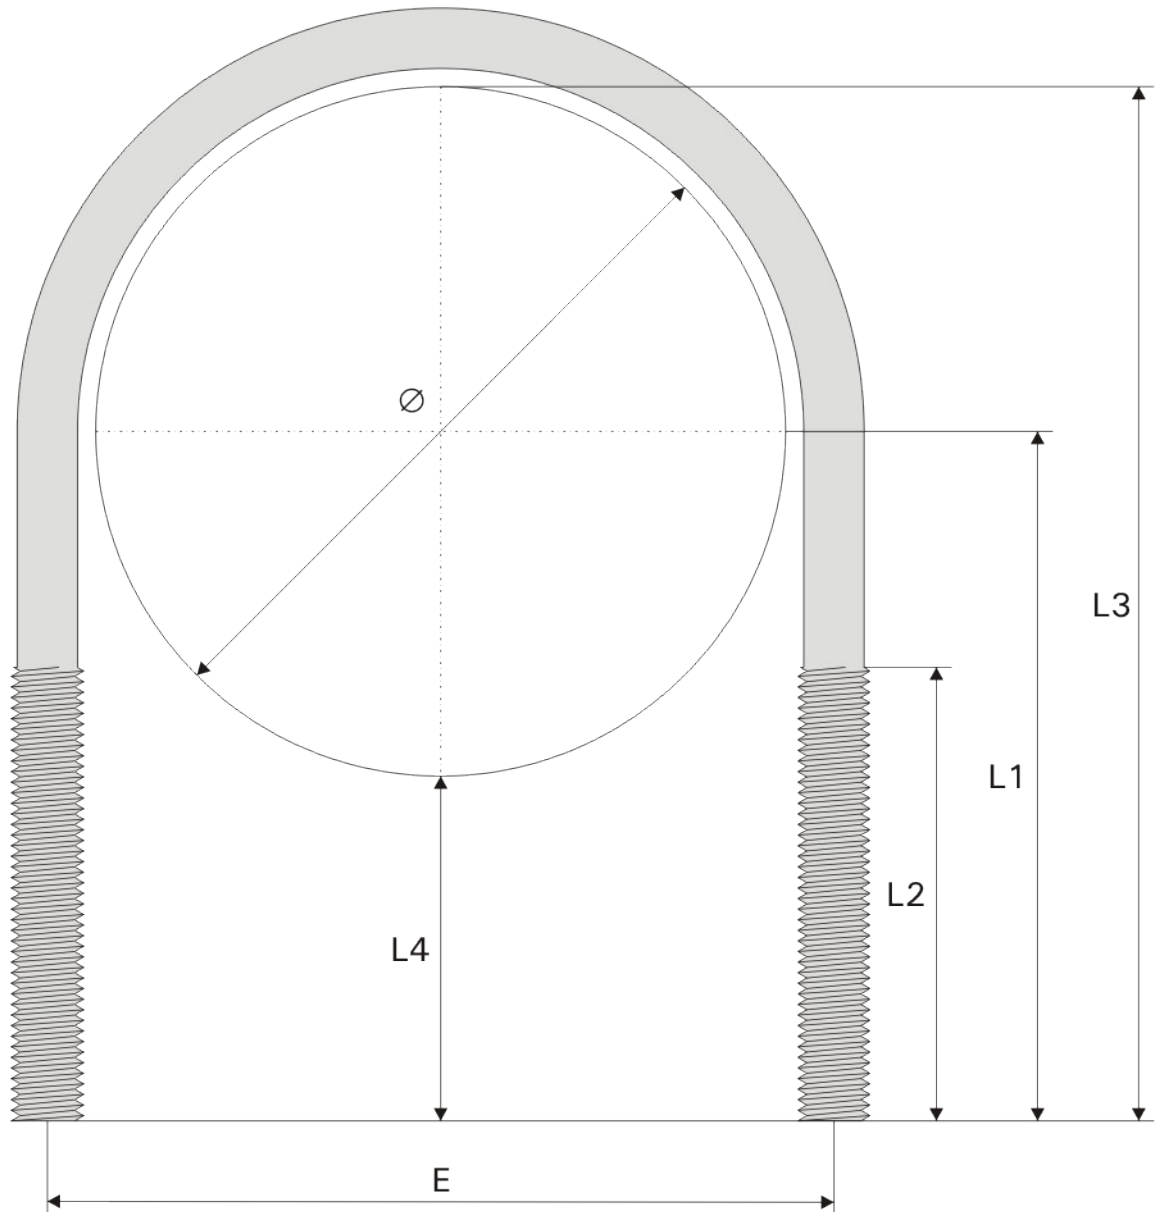

inch DN E L1 L2 L3 L4

KRAMBEUGEL LANG
 Ø 22 – 1016 mm 1/2" - 40" M6 – M24 **283**

info www.hazal.nl offerte verkoop@hazal.nl
283 283

- tussentijdse model wijzigingen voorbehouden -

RVS-304	RVS-316	THVZ	ELVZ	M	Ø mm	inch	DN	E	L1	L2	L3	L4
283.02.0022	283.04.0022	-	283.00.0022	M 6	22	1/2"	15	29	70	60	81	59
283.02.0027	283.04.0027	-	283.00.0027	M 6	27	3/4"	20	34	70	60	83	56
283.02.0034	283.04.0034	-	283.00.0034	M 6	34	1"	25	41	70	60	87	53
283.22.0042	283.24.0042	283.21.0042	283.20.0042	M10	42	1 1/4"	32	54	72	60	93	51
283.22.0048	283.24.0048	283.21.0048	283.20.0048	M10	48	1 1/2"	40	60	76	65	100	52
283.22.0060	283.24.0060	283.21.0060	283.20.0060	M10	60	2"	50	72	82	65	112	52
283.32.0076	283.34.0076	283.31.0076	283.30.0076	M12	76	2 1/2"	65	90	97	75	135	59
283.32.0089	283.34.0089	283.31.0089	283.30.0089	M12	89	3"	80	104	102	75	146	57
283.32.0102	283.34.0102	283.31.0102	283.30.0102	M12	102	3 1/2"	90	117	108	75	159	57
283.32.0114	283.34.0114	283.31.0114	283.30.0114	M12	114	4"	100	130	114	75	171	57
283.32.0140	283.34.0140	283.31.0140	283.30.0140	M12	140	5"	125	156	126	75	196	56
283.42.0168	283.44.0168	283.41.0168	283.40.0168	M16	168	6"	150	188	155	95	239	71
283.42.0194	283.44.0194	283.41.0194	283.40.0194	M16	194	7"	175	214	168	95	265	71
283.42.0219	283.44.0219	283.41.0219	283.40.0219	M16	219	8"	200	240	181	95	290	71
283.52.0273	283.54.0273	283.51.0273	283.50.0273	M20	273	10"	250	298	212	100	348	75
283.52.0324	283.54.0324	283.51.0324	283.50.0324	M20	324	12"	300	349	245	110	407	83
283.52.0356	283.54.0356	283.51.0356	283.50.0356	M20	356	14"	350	382	261	110	439	83
283.52.0406	283.54.0406	283.51.0406	283.50.0406	M20	406	16"	400	432	286	115	489	83
283.72.0457	283.74.0457	283.71.0457	283.70.0457	M24	457	18"	450	487	321	120	549	92
283.72.0508	283.74.0508	283.71.0508	283.70.0508	M24	508	20"	500	540	346	120	600	92
283.72.0559	283.74.0559	283.71.0559	283.70.0559	M24	559	22"	550	591	372	120	651	92
283.72.0610	283.74.0610	283.71.0610	283.70.0610	M24	610	24"	600	642	397	120	702	92
283.72.0660	283.74.0660	283.71.0660	283.70.0660	M24	660	26"	650	692	422	120	752	92
283.72.0710	283.74.0710	283.71.0710	283.70.0710	M24	710	28"	700	742	447	120	802	92
283.72.0762	283.74.0762	283.71.0762	283.70.0762	M24	762	30"	750	794	473	120	854	92
283.72.0812	283.74.0812	283.71.0812	283.70.0812	M24	812	32"	800	848	510	130	916	104
283.72.0914	283.74.0914	283.71.0914	283.70.0914	M24	914	36"	900	949	561	140	1018	104
283.72.1016	283.74.1016	283.71.1016	283.70.1016	M24	1016	40"	1000	1051	612	145	1120	104