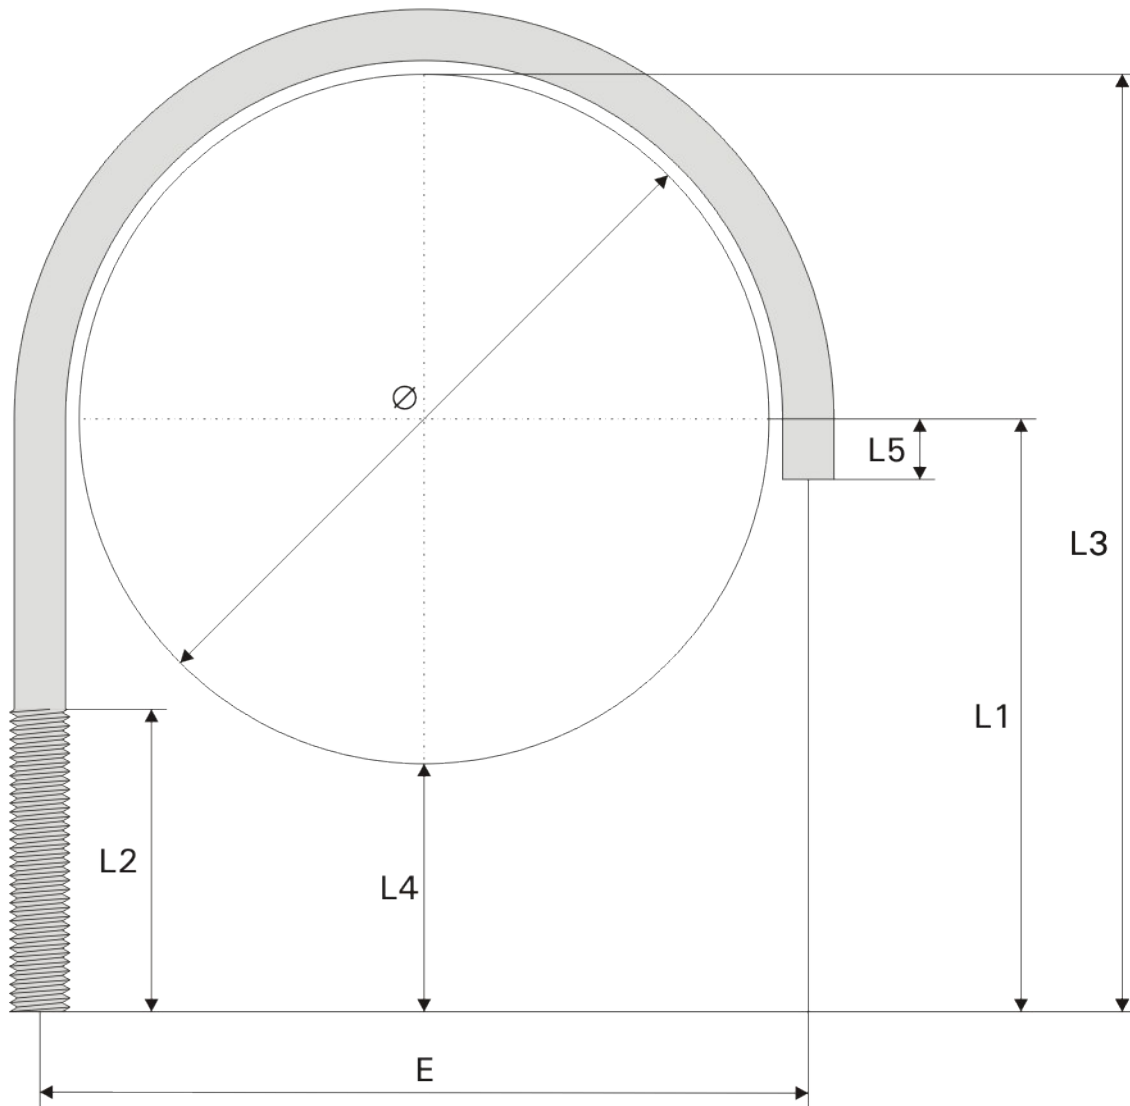

<b>KRAMBEUGEL 1-POOT</b>				<b>284</b>
Ø 22 – 273 mm	1/2" - 10"	M6 – M16		
RVS-304	RVS-316	THVZ	ELVZ	

info	<a href="http://www.hazal.nl">www.hazal.nl</a>	offerte	<a href="mailto:verkoop@hazal.nl">verkoop@hazal.nl</a>
284		284	

- tussentijdse model wijzigingen voorbehouden -

**KRAMBEUGEL 1-POOT**  
 Ø 22 – 273 mm 1/2" - 10" M6 – M16 **284**

info [www.hazal.nl](http://www.hazal.nl) offerte [verkoop@hazal.nl](mailto:verkoop@hazal.nl)  
**284 284**

				M	Ø	- tussentijdse model wijzigingen voorbehouden -									
RVS-304	RVS-316	THVZ	ELVZ	M	mm	inch	DN	E	L1	L2	L3	L4	L5		
284.02.0022	284.04.0022	-	284.00.0022	M 6	22	1/2"	15	29	46	40	57	35	5		
284.02.0027	284.04.0027	-	284.00.0027	M 6	27	3/4"	20	34	52	45	65	38	5		
284.02.0034	284.04.0034	-	284.00.0034	M 6	34	1"	25	41	55	45	72	38	5		
284.02.0042	284.04.0042	-	284.00.0042	M 6	42	1 1/4"	32	50	59	45	80	38	5		
284.02.0048	284.04.0048	-	284.00.0048	M 6	48	1 1/2"	40	56	62	45	86	38	5		
284.02.0060	284.04.0060	-	284.00.0060	M 6	60	2"	50	68	68	45	98	38	5		
284.22.0076	284.24.0076	284.21.0076	284.20.0076	M10	76	2 1/2"	65	88	79	50	117	41	10		
284.22.0089	284.24.0089	284.21.0089	284.20.0089	M10	89	3"	80	102	86	50	130	41	10		
284.22.0102	284.24.0102	284.21.0102	284.20.0102	M10	102	3 1/2"	90	116	92	50	143	41	10		
284.22.0114	284.24.0114	284.21.0114	284.20.0114	M10	114	4"	100	128	98	50	155	41	10		
284.22.0140	284.24.0140	284.21.0140	284.20.0140	M10	140	5"	125	154	115	50	185	45	10		
284.32.0168	284.34.0168	284.31.0168	284.30.0168	M12	168	6"	150	184	129	55	213	45	15		
284.32.0194	284.34.0194	284.31.0194	284.30.0194	M12	194	7"	175	210	142	55	239	45	15		
284.32.0219	284.34.0219	284.31.0219	284.30.0219	M12	219	8"	200	236	155	55	264	45	15		
284.42.0273	284.44.0273	284.41.0273	284.40.0273	M16	273	10"	250	294	185	65	321	48	20		