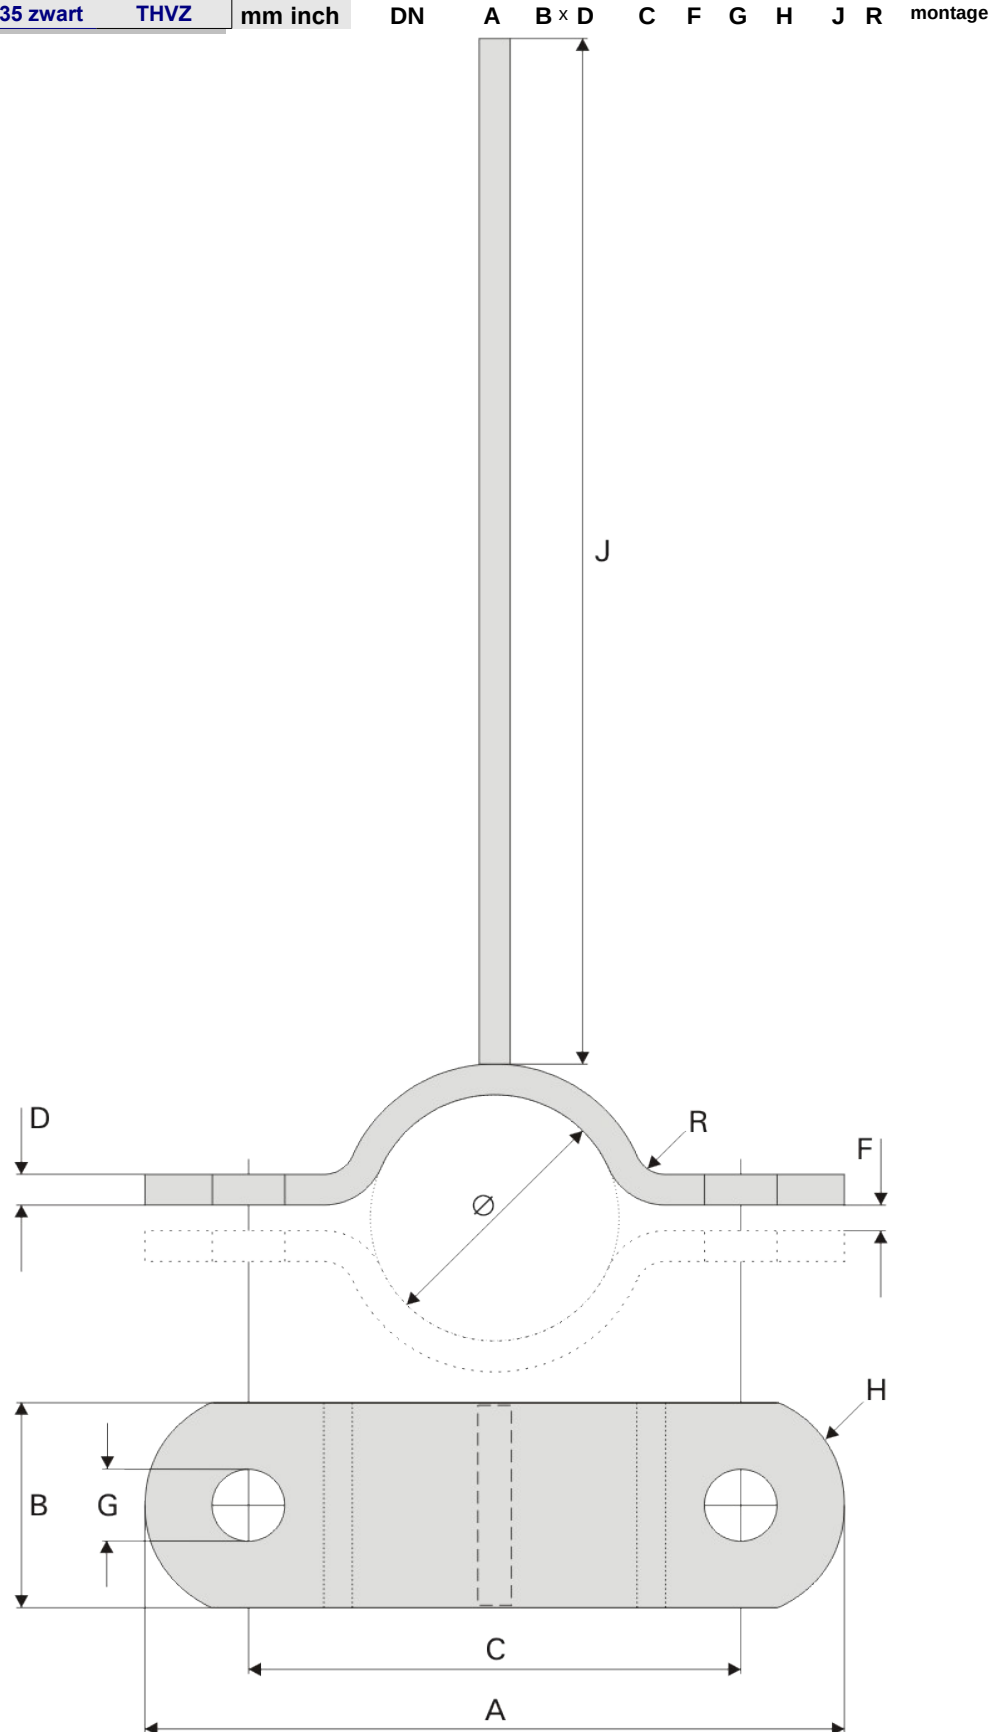

STAARTBEUGEL DWARS

Ø 12 – 1016 mm

3/8" - 40"

292

op aanvraag: naar eigen ontwerp en materiaal specificatie

RVS-304

RVS-316

S235 zwart

THVZ

Ø

mm inch

info www.hazal.nl

offerte **292**

verkoop@hazal.nl

tussentijdse model wijzigingen voorbehouden